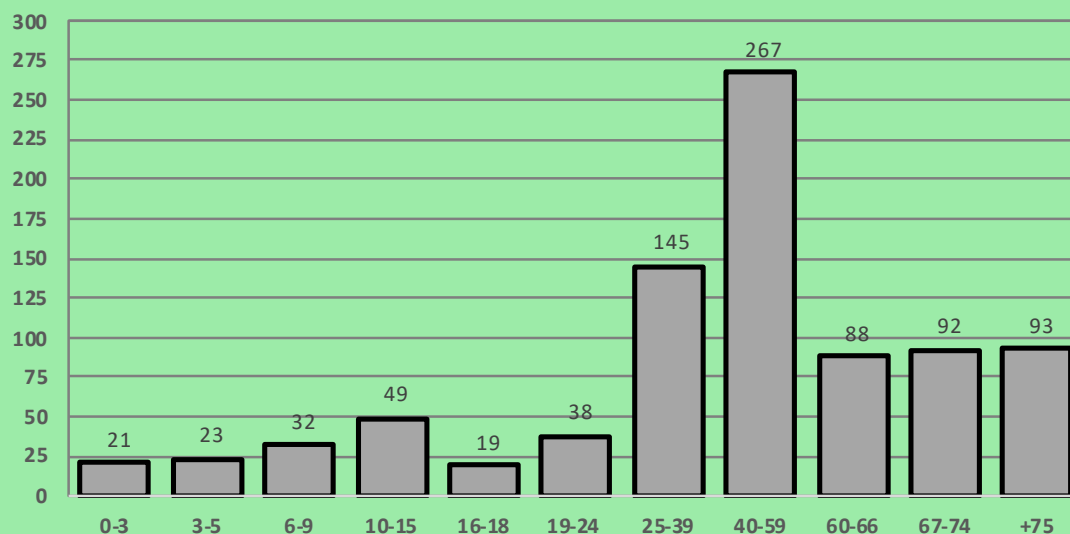

Bevölkerungspyramide 15. Mai 2022

Bergweiler - Altersklassen / Personenanzahl

Quelle: Zensus 2022 - Statistisches Bundesamt

Altersklassen	Personenanzahl	Prozent
0 - 3	21	2%
3 - 5	23	3%
6 - 9	32	4%
10 - 15	49	6%
16 - 18	19	2%
19 - 24	38	4%
25 - 39	145	17%
40 - 59	267	31%
60 - 66	88	10%
67 - 74	92	11%
75 und älter	93	11%
Summe	867	100%